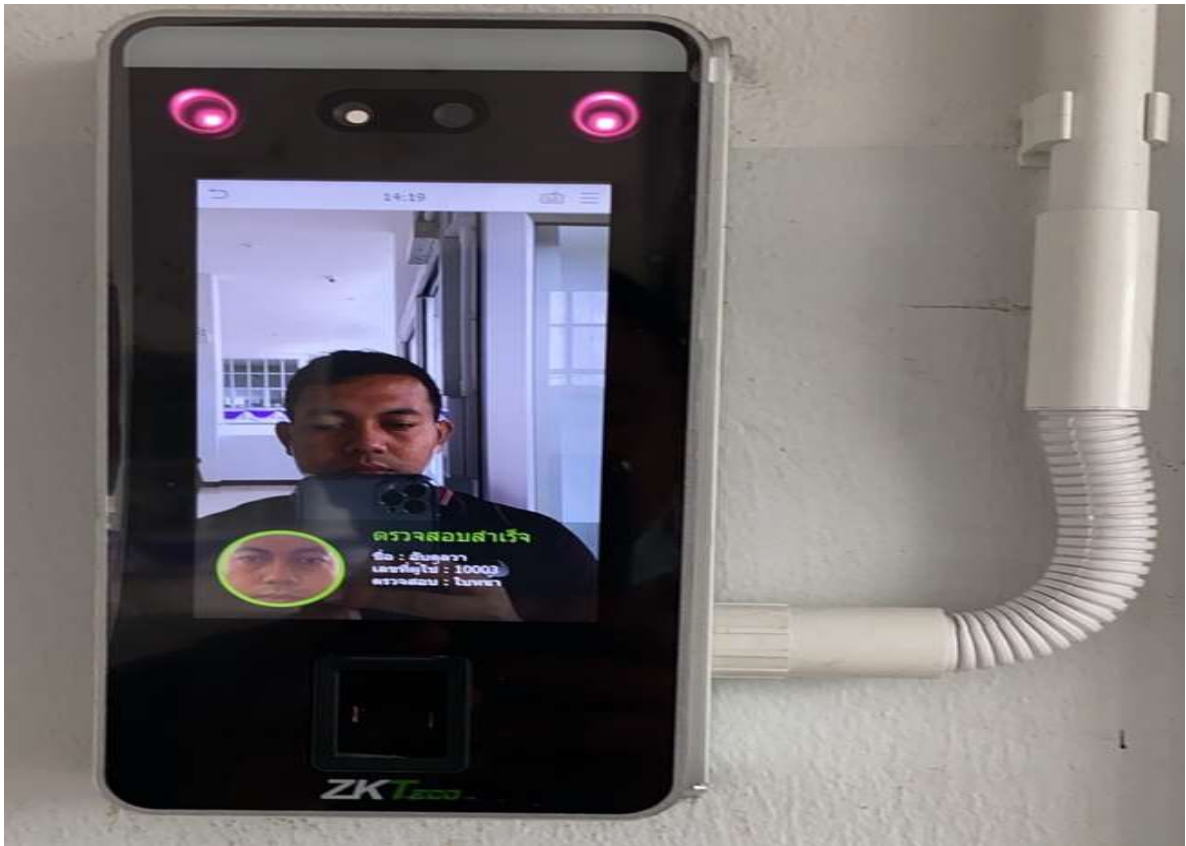

5.2 ห้อง สถานที่และสิ่งแวดล้อมที่มีความปลอดภัย

มีห้องขนาด ๔X๔ ตารางเมตร อยู่ชั้น ๒ อาคารภูมิพัฒน์ อยู่ในตำแหน่งที่มืดซิด มีห้องปฏิบัติงานของเจ้าหน้าที่กั้นขวางเป็นห้องที่สอง มีระบบการสแกนใบหน้าในการเข้าออก ทั้งสองห้อง มีระบบจ่ายไฟและไฟฟ้าสำรองเพียงพอสำหรับรองรับ Server หรืออุปกรณ์ต่างๆ ที่นำมาติดตั้ง มีอุณหภูมิที่เหมาะสมและความเย็นคงที่มีระบบการระบายความร้อนที่ดี เพื่อให้การทำงานของอุปกรณ์ มีประสิทธิภาพ รวมถึงมีระบบรักษาความปลอดภัยจากสถานการณ์ฉุกเฉินที่ไม่สามารถคาดเดาได้ เช่น ไฟดับ ไฟไหม้ น้ำท่วม มีการถ่ายเทอากาศ ได้สะดวก จัดสภาพแวดล้อมภายนอกร่มรื่น สวยงาม มีการป้องกันมลพิษทางอากาศ ที่อาจจะเกิดขึ้น มลพิษทางอากาศจากภายนอก เช่น ไอเสียรถยนต์ เสียง กลิ่น ฝุ่น เป็นต้น ทั้งนี้ เพื่อให้บุคลากรและผู้มาใช้บริการได้อยู่ในสภาพแวดล้อมที่เหมาะสม เกิดความสบายในการทำงานและมีสุขภาพจิตที่ดี

สแกนใบหน้าเข้าห้อง Server

สแกนใบหน้าเข้าห้องปฏิบัติงานของเจ้าหน้าที่